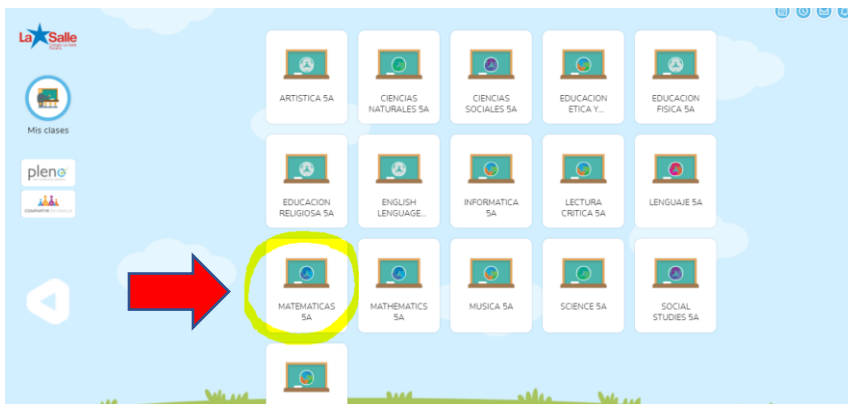

COMPARTIR

¡Te invitamos a hacer un recorrido por nuestro ecosistema digital!

Ingresamos al sitio

estela.santillana.com

Ingresamos usuario y clave compartido previamente por la directora de grupo.

Damos clic en el botón

ok

No es necesario incluir el PIN de acceso para ingresar.

Encontraremos todas las asignaturas en las que esta matriculado el estudiante.

Para iniciar la exploración damos clic en “Matemáticas”

COMPARTIR

Damos clic en el icono “Matemáticas” que nos permitirá empezar la exploración por el libro web.

Matemáticas

Escogemos uno de los módulos para empezar la exploración

¡Damos clic en el botón de “contenido para empezar la exploración del libro web!

Haciendo [CLIC AQUÍ](#) podrás ver un video con todas las funcionalidades del libro web: