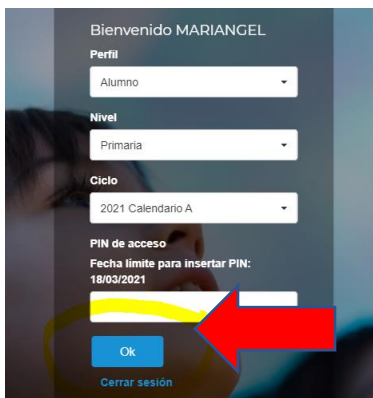

COMPARTIR

¡Te invitamos a hacer un recorrido por nuestro ecosistema digital!

Ingresamos al sitio

estela.santillana.com

Ingresamos usuario y clave compartido previamente por la directora de grupo.

Damos clic en el botón

ok

No es necesario incluir el PIN de acceso para ingresar.

Encontraremos todas las asignaturas en las que esta matriculado el estudiante.

Para iniciar la exploración damos clic en “Matemáticas”

COMPARTIR

Damos clic en el icono “Matemáticas” que nos permitirá empezar la exploración por el libro web.